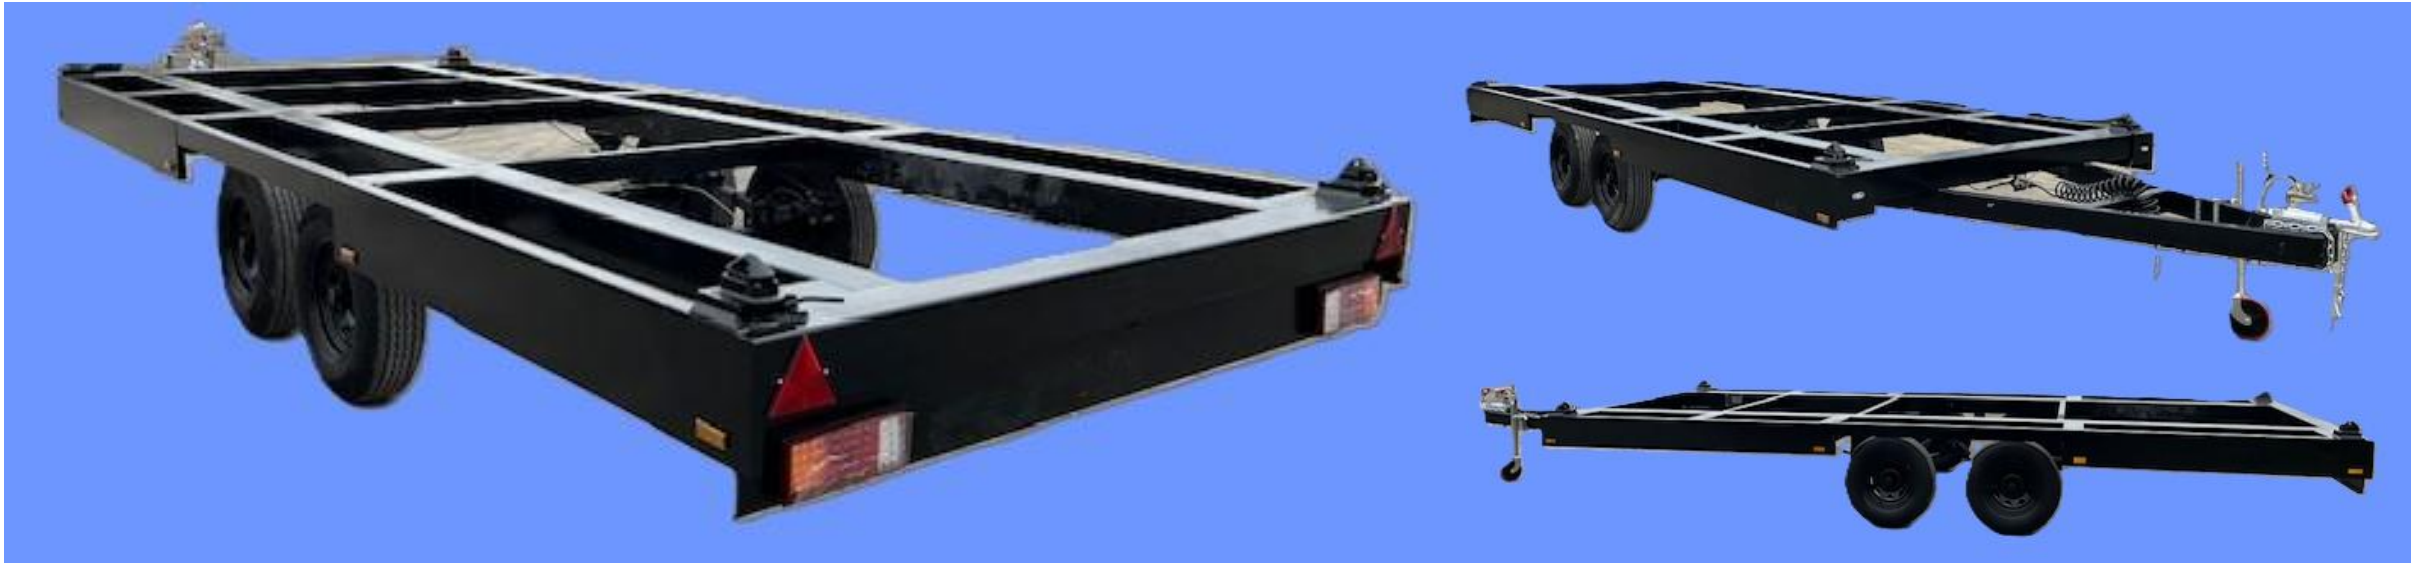

# YFT250TYPE TRAILER

**油圧慣性ブレーキ付きコンテナフルトレーラー 車検対応済み**

**全長:7830mm 全幅:2438mm 全高:900mm**

**車両重量:920kg 最大積載量:2500kg 車両総重量:3420kg**

**荷台サイズ:6096mm×2438mm 地上~床上高さ:810mm**

**ヒッチボールサイズ:50mm DC12v仕様(US7pin)**

**YNS ENTERPRISE Co.,Ltd**